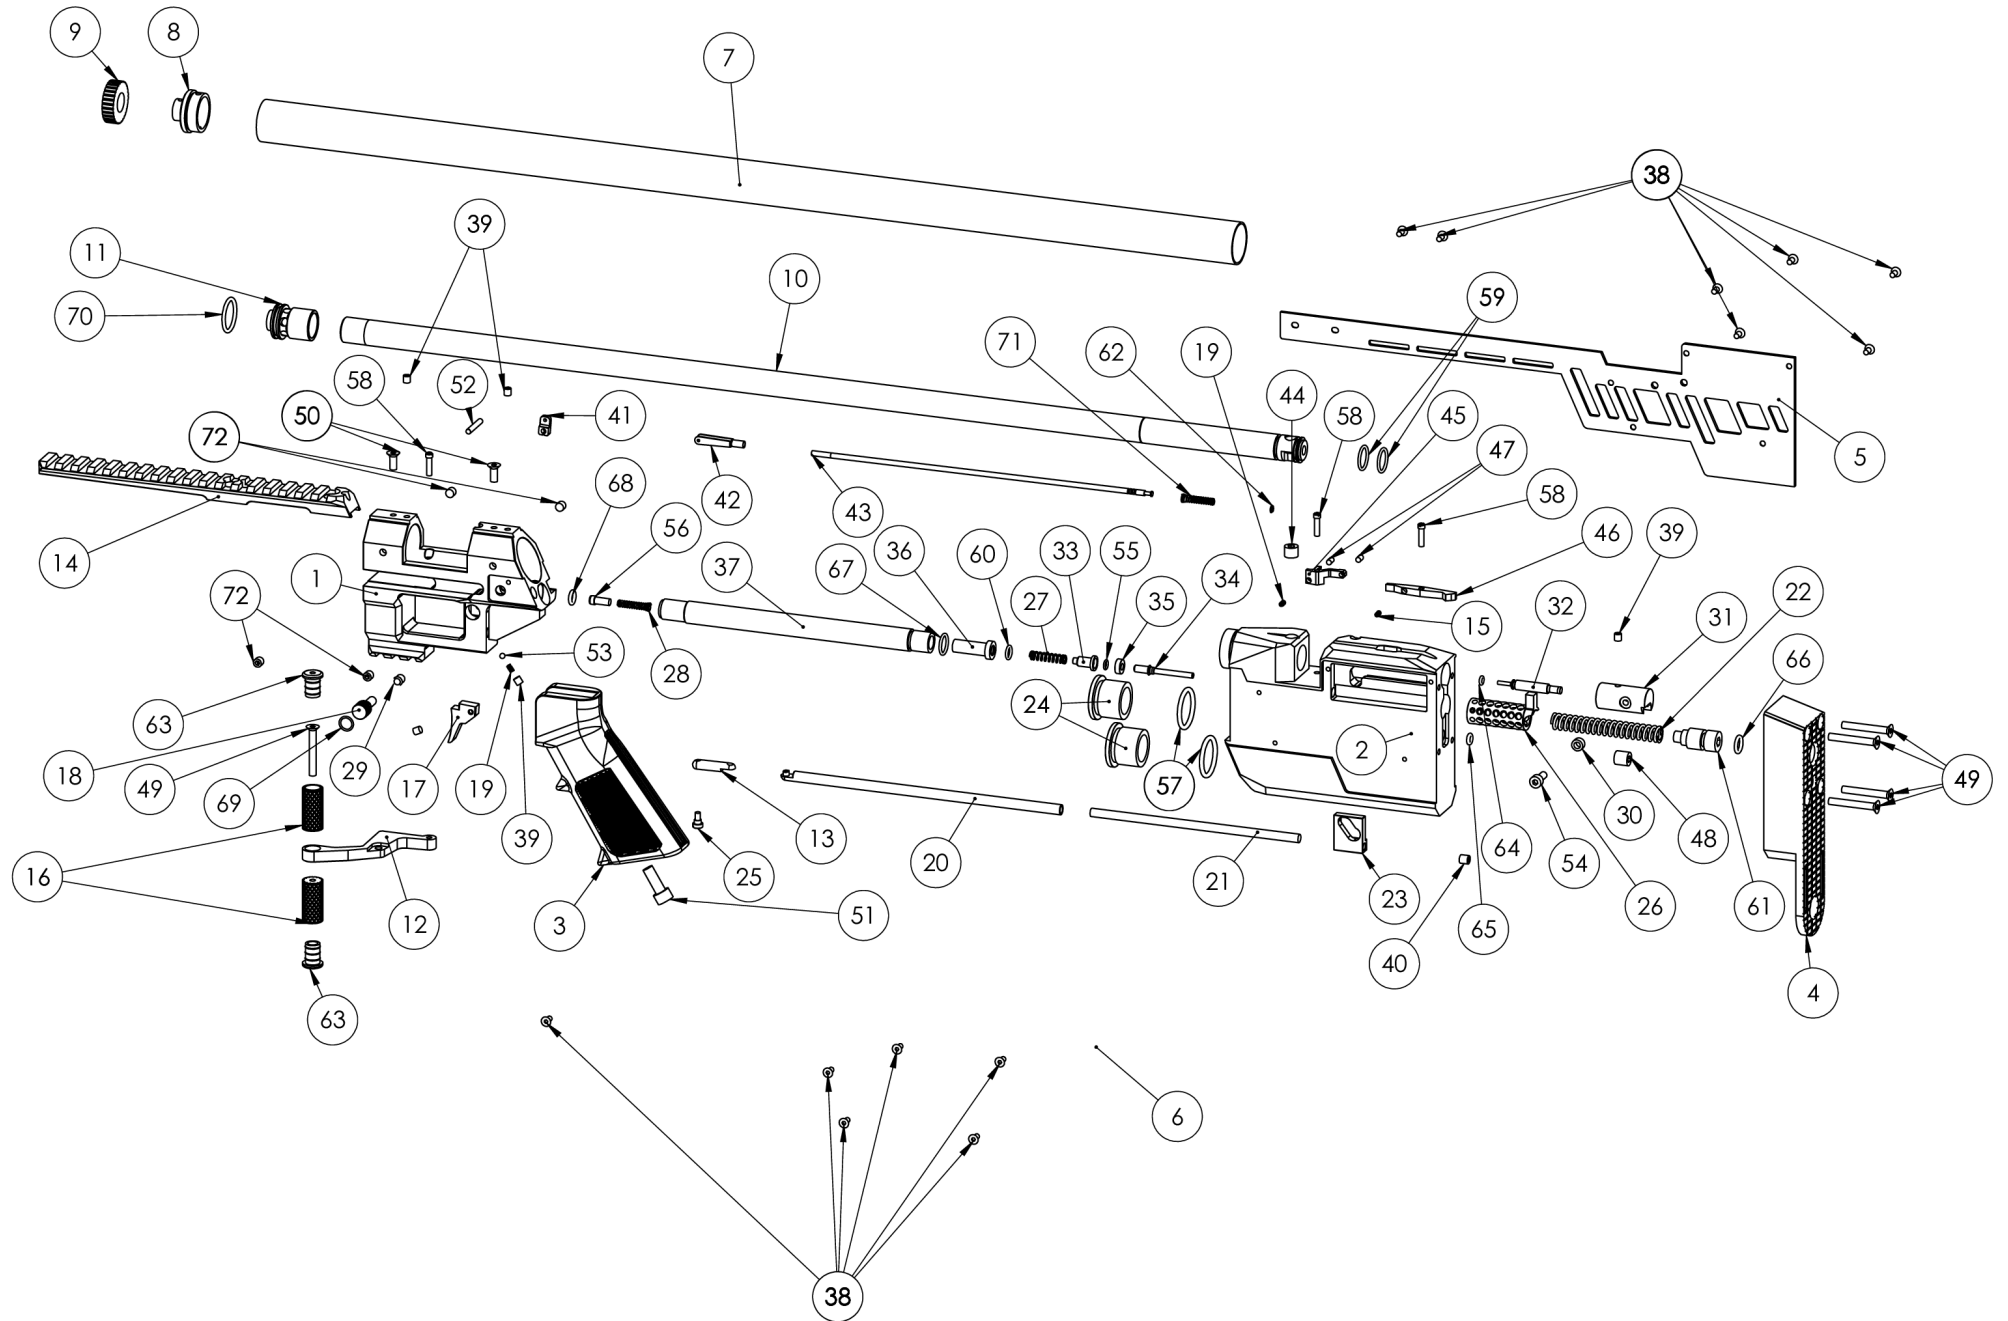

Prophet II exploded view

ITEM NO.	PART NUMBER	QTY.
1	SL-1. Prophet Front	1
2	SL-2. Body Prophet 2	1
3	3. AR-15 Grip	1
4	SL-4. Adjustable buttstock	1
5	5. Right cover	1
6	6. Left Cover	1
7	7-610. Shroud	1
8	8. Shroud cap	1
9	9. Shroud thread cover	1
10	10. Barrel	1
11	11. Muzzle cap	1
12	SL-12. Cocking handle	1
13	SL-13. Cocking rod link	1
14	14. 20MOA scope rail	1
15	Spring 1	1
16	SL-16. Cocking handle grip	2
17	17. Trigger blade	1
18	18. Safety knob	1
19	Spring 2	2
20	SL-20. Cocking rod	1
21	21. Cocking rod short	1
22	Spring 5	1
23	23. Slider	1
24	24. Plenum cap	2
25	SL-25. Cocking handle screw	1
26	SL-26. Prophet hammer	1
27	Spring 7	1
28	Spring 8	1
29	Ball detent	1
30	30. Locking screw spacer	1
31	SL-31. Pusher guide	1
32	32. Pellet pusher	1
33	33. Valve pin nut	1
34	34-2. Valve pin Prophet	1
35	35-2. Valve seal Prophet	1
36	36. Valve cylinder	1
37	37. Air flow tube	1
38	M3x5 DIN7991	13
39	M4x4 DIN913	5
40	M5x5 DIN913	1
41	41. Trigger arm	1
42	42. Clevis	1
43	43. Trigger link rod	1
44	M8x6 DIN913	1
45	45. Trigger sear	1
46	46. Trigger pivot sear	1
47	M3x5 DIN913	2
48	M8x8 DIN913	1
49	M4x30 DIN7991	5
50	M4x10 DIN7991	2
51	M6x16 DIN912	1
52	52. Trigger axis	1
53	53. Safety ball 3mm	1
54	M4x10 DIN912	1
55	O-ring 4x1 NBR70	1
56	56. Check valve	1
57	O-ring 20x2.5 NBR70	2
58	58. Trigger screw	3
59	O-ring 12x1.5 NBR70	2
60	O-ring 5.5x1.5 NBR90	1
61	61. Hammer spring adjuster screw	1
62	62. Trigger clip	1
63	63. Cocking handle plug	2
64	O-ring pellet probe	1
65	O-ring 3x2 NBR70	1
66	O-ring 7x2 NBR70	1
67	O-ring 10x1.5 NBR70	1
68	O-ring 5x2 NBR70	1
69	O-ring 6x1 NBR70 RED	1
70	O-ring 17x2 NBR70	1
71	Spring 3	1
72	M5x4 DIN913	4